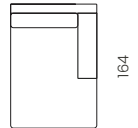

98

98CM SQUARE CORNER

**CHAISE 1 LEFT ARM**

114

114CM CHAISE  
1 LEFT ARM

**CHAISE 1 RIGHT ARM**

114

114CM CHAISE  
1 RIGHT ARM

**WIDE CHAISE 1 LEFT ARM**

122

122CM CHAISE  
1 LEFT ARM

**WIDE CHAISE 1 RIGHT ARM**

122

122CM CHAISE  
1 RIGHT ARM

**Popular Sectional Configurations**

332